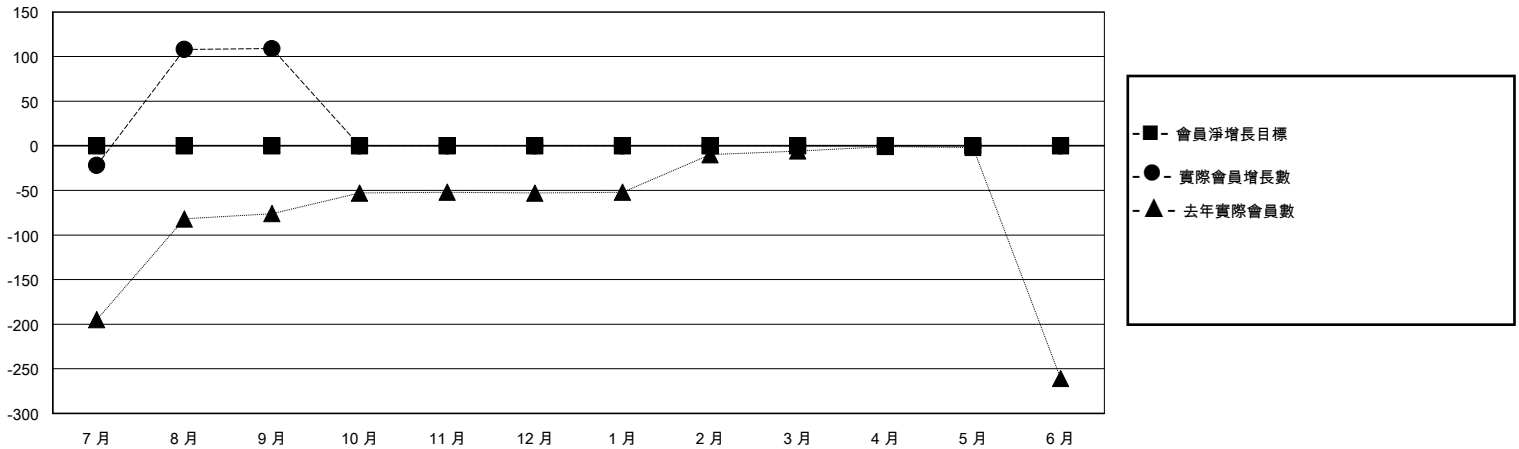

MONTHLY MEMBERSHIP PROGRESS REPORT

District 300B 1

Results as of: 9/30/2024

GMT:

地點 REP OF CHINA

GMT憲章區

分會			
成果 2024-2025			
季	新分會目標	新會	會員流失的分會
7月/8月/9月	0	0	0
10月/11月/12月	0	0	0
1月/2月/3月	0	0	0
4月/5月/6月	0	0	0

位會員@每位須繳			
成果 2024-2025			
季	會員淨增長目標	實際會員增長數	實際退會會員 (包括轉會)
7月/8月/9月	0	151	27
10月/11月/12月	0	0	0
1月/2月/3月	0	0	0
4月/5月/6月	0	0	0

目標與實際新會累積

目標和實際會員累積

已取消的分會: 0	25 CLUBS OF 66 增添1位或以上的新會員	性別分佈
放棄的會員	點擊這裡取得彙計會員數據	男 1,927 (76.74%)
		女 584 (23.26%)
		總計家庭單位會員數 0
		支付減半會費的家庭會員 0
過世 0		
分會已取消 0		
其他 27		
總計 27		