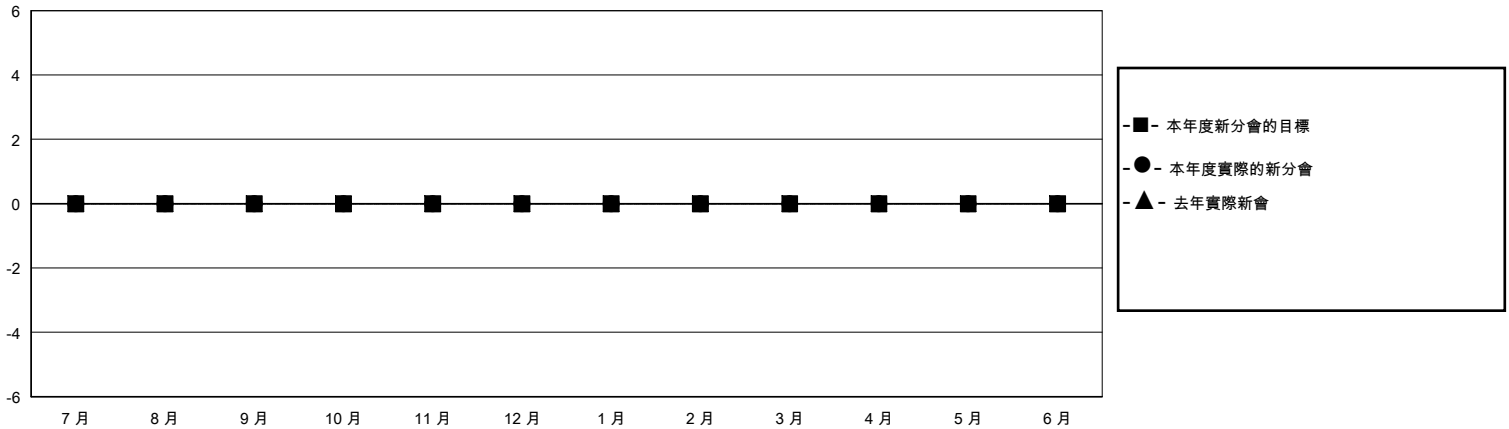

MONTHLY MEMBERSHIP PROGRESS REPORT

District 300B 1

Results as of: 9/30/2024

GMT:

地點 REP OF CHINA

GMT憲章區

分會			
成果 2024-2025			
季	新分會目標	新會	會員流失的分會
7月/8月/9月	0	0	0
10月/11月/12月	0	0	0
1月/2月/3月	0	0	0
4月/5月/6月	0	0	0

位會員@每位須繳			
成果 2024-2025			
季	會員淨增長目標	實際會員增長數	實際退會會員 (包括轉會)
7月/8月/9月	0	151	27
10月/11月/12月	0	0	0
1月/2月/3月	0	0	0
4月/5月/6月	0	0	0

目標與實際新會累積